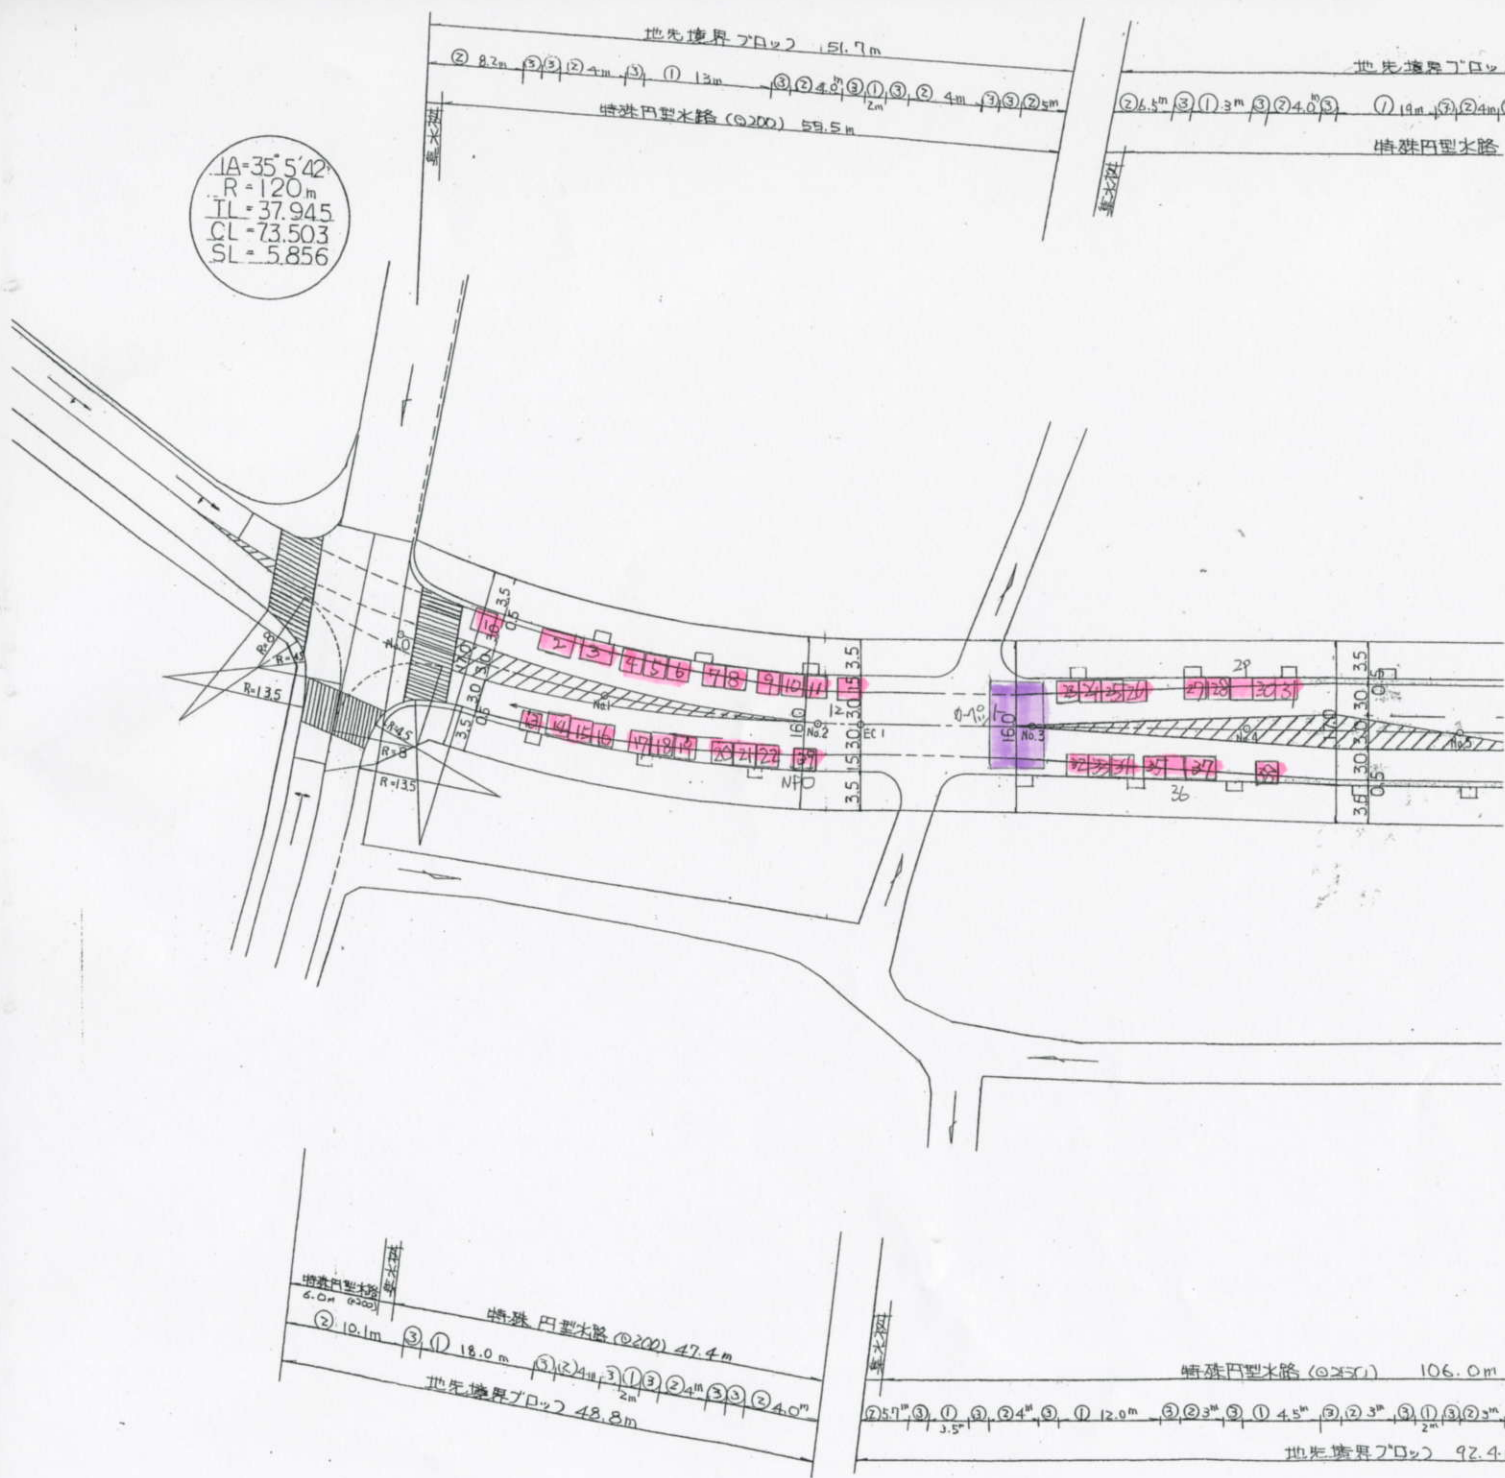

$\angle A = 35^\circ 5' 42''$
 $R = 120\text{m}$
 $IL = 37.945$
 $CL = 73.503$
 $SL = 5.856$

- | | |
|----|---------------|
| 1 | 市原市役場中房総事務局 |
| 2 | サマナラ、タンネンバウム |
| 3 | 一宮町役場 |
| 4 | 長柄町役場 |
| 5 | 長柄町役場 |
| 6 | 長南町東部営農組合 |
| 7 | 大多喜ハーブガーデン |
| 8 | 大多喜ハーブガーデン |
| 9 | 八千代通り商店会 |
| 10 | 八千代通り商店会 |
| 11 | パティスリー・キュイツソン |
| 12 | 音響オペレーター |
| 13 | レイクウッズガーデン |
| 14 | 木戸泉酒造、岩瀬酒造 |
| 15 | 吉野酒造 |
| 16 | 東灘酒造 |
| 17 | 茂原商工会議所女性会 |
| 18 | ベッシー・アズーロ |
| 19 | ベッシー・アズーロ |
| 20 | パルシステム千葉 |
| 21 | スタジオ・クローブ |
| 22 | 671 |
| 23 | アトリエ キリン |
| 24 | アメリカンフラワー簾 |
| 25 | きらら |
| 26 | ビッグウェーブ |
| 27 | いすみを元気に |
| 28 | ピーロードジャパン(株) |
| 29 | 茂原市国際交流協会 |
| 30 | 茂原市国際交流協会 |
| 31 | 茂原市国際交流協会 |
| 32 | カフェ ボバ |
| 33 | マイラスク |
| 34 | 椎名畜産 |
| 35 | 光国農園 |
| 36 | ボーイスカウト茂原第2団 |
| 37 | K&N |
| 38 | 石井商事(株) |
| 39 | NPO本部 |

国道128号