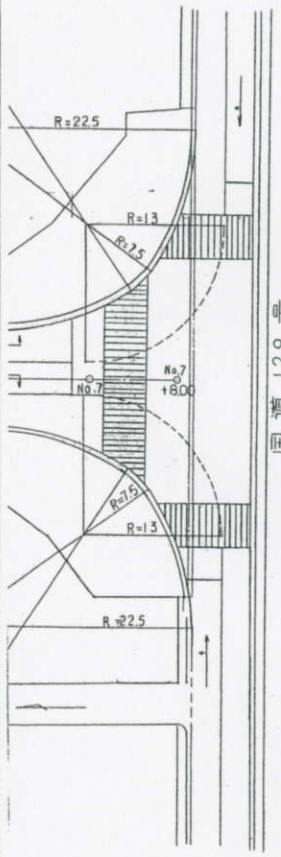

$\angle A = 35^\circ 5' 42''$
 $R = 120\text{m}$
 $IL = 37.945$
 $CL = 73.503$
 $SL = 5.856$

- | | |
|----|---------------|
| 1 | 市原市役場中房総事務局 |
| 2 | サマナラ、タンネンバウム |
| 3 | 一宮町役場 |
| 4 | 長柄町役場 |
| 5 | 長柄町役場 |
| 6 | 長南町東部営農組合 |
| 7 | 大多喜ハーブガーデン |
| 8 | 大多喜ハーブガーデン |
| 9 | 八千代通り商店会 |
| 10 | 八千代通り商店会 |
| 11 | パティスリー・キュイツソン |
| 12 | 音響オペレーター |
| 13 | レイクウッズガーデン |
| 14 | 木戸泉酒造、岩瀬酒造 |
| 15 | 吉野酒造 |
| 16 | 東灘酒造 |
| 17 | 茂原商工会議所女性会 |
| 18 | ベッシー・アズーロ |
| 19 | ベッシー・アズーロ |
| 20 | パルシステム千葉 |
| 21 | スタジオ・クローブ |
| 22 | 671 |
| 23 | アトリエ キリン |
| 24 | アメリカンフラワー簾 |
| 25 | きらら |
| 26 | ビッグウェーブ |
| 27 | いすみを元気に |
| 28 | ピーロードジャパン(株) |
| 29 | 茂原市国際交流協会 |
| 30 | 茂原市国際交流協会 |
| 31 | 茂原市国際交流協会 |
| 32 | カフェ ボバ |
| 33 | マイラスク |
| 34 | 椎名畜産 |
| 35 | 光国農園 |
| 36 | ボーイスカウト茂原第2団 |
| 37 | K&N |
| 38 | 石井商事(株) |
| 39 | NPO本部 |

国道128号